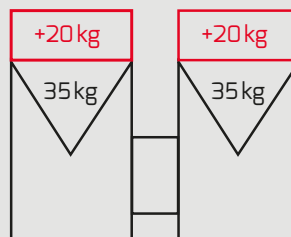

Volle melk voeren
(optie, bv. met de Urban MilkShuttle)

Urban Alma Pro

Urban Alma Pro Duo

Drinkstation
tot vier stations

Tot 110 kg melkvervanger met de Urban poederopzetstukken

55 kg

Urban Alma Pro

Het poederopzetstuk verhoogt de capaciteit van 35 tot 55 kg.