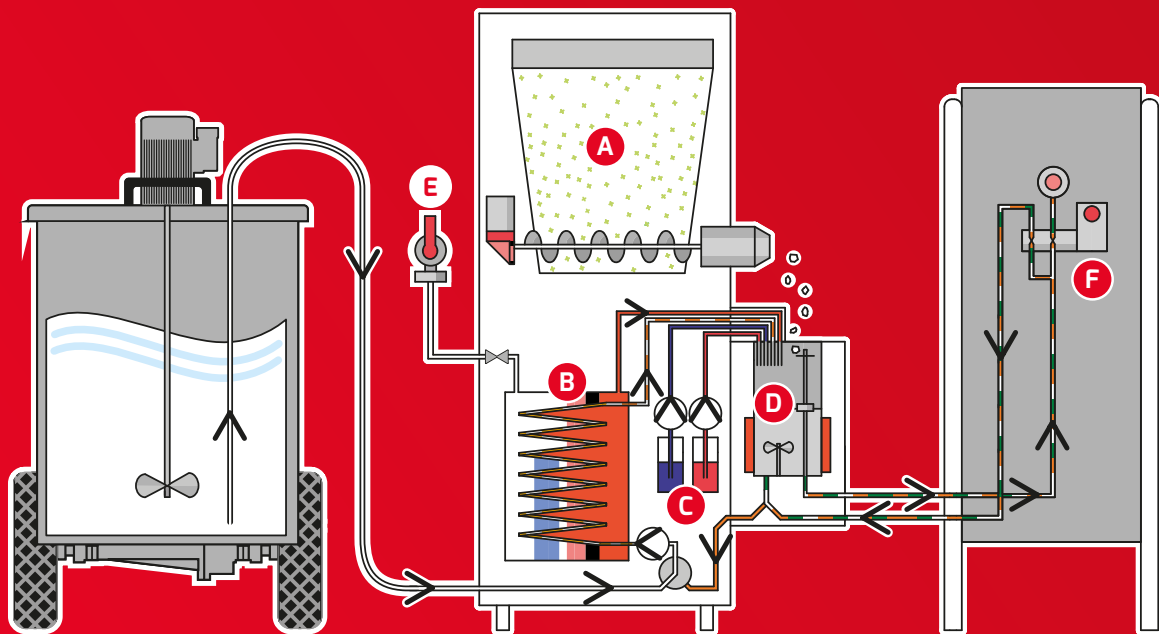

- A** Poederopslagtank
- B** Warmtewisselaar
- C** Reinigingsmiddel zuur en alkalisch

- D** Mengbeker
- E** Wateraansluiting
- F** Stationventiel

Noodzakelijke aansluitingen:

- Wateraansluiting 2 tot 4 bar
- Beveiligd stopcontact 240 V / 16 A