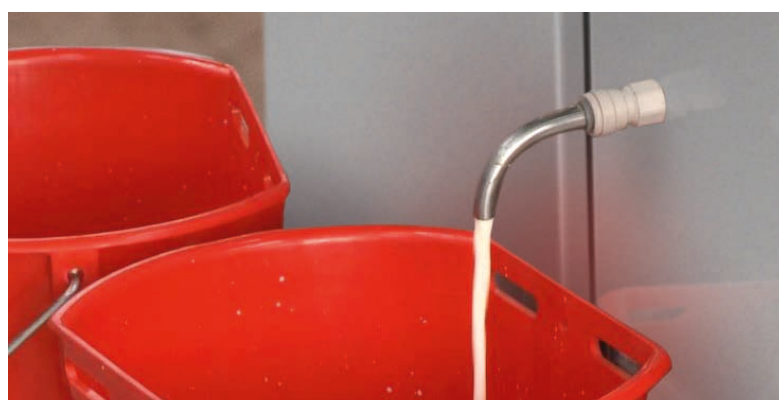

De doseerschroef zorgt voor een optimale dosering van het poeder.

Geen vastkleven van het poeder – steeds optimale melkoplossing

Eenvoudig te vullen

Stabiele zijrand, lage vulhoogte

Compacte, vorstbestendige automaat van roestvrij staal

Melk met de juiste temperatuur ook voor externe boxen

Melkafnamekraan: Met een druk op de knop kan via een melkafnamekraan melk met de juiste temperatuur en concentratie, bijvoorbeeld voor kalveren in externe boxen, snel en eenvoudig worden afgenomen.